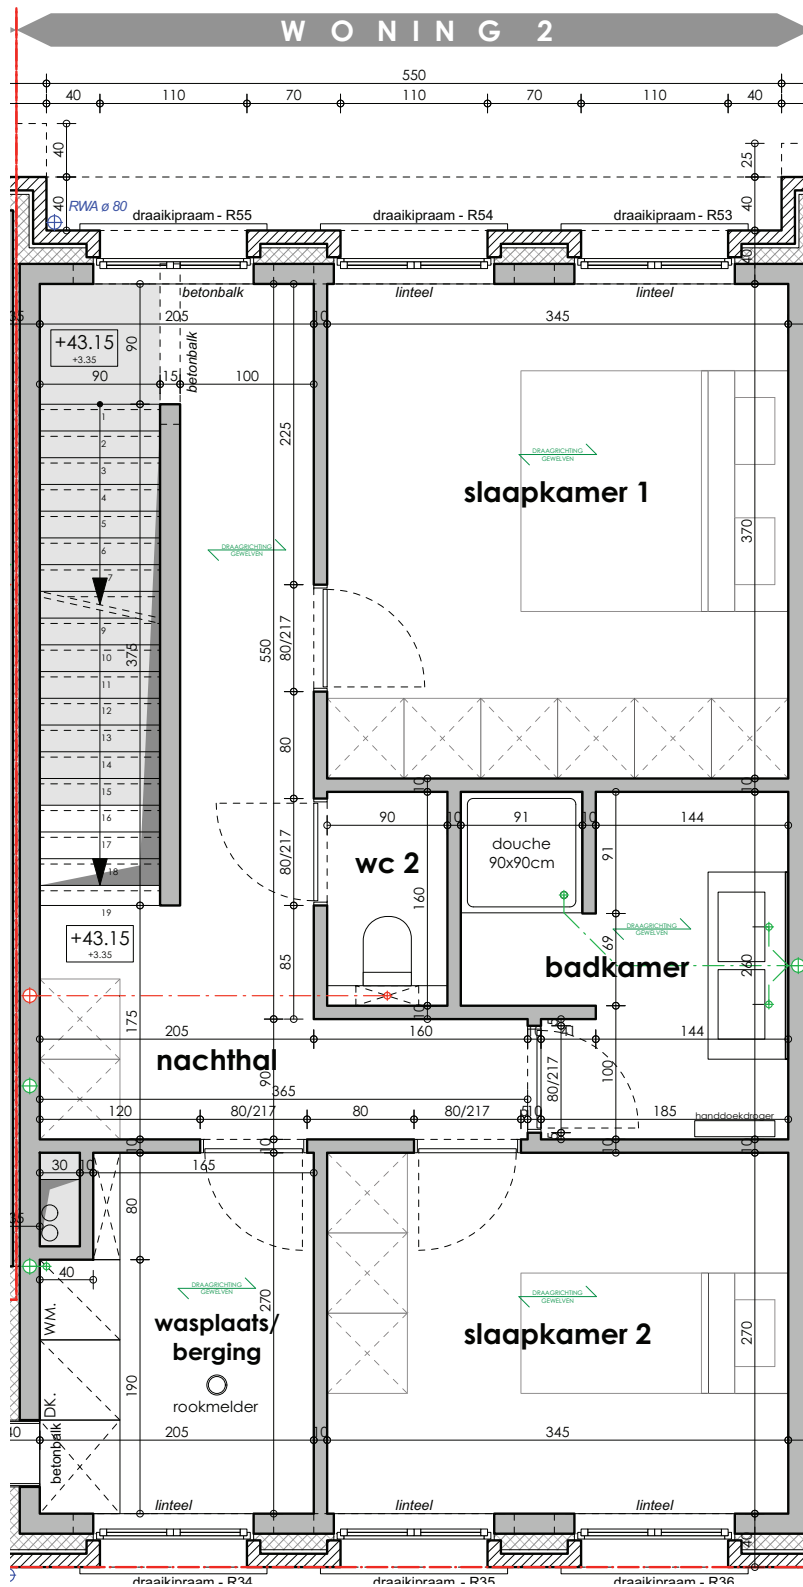

ENTIRUS REALTY

WONING 02

Gesloten woning

4 slaapkamers

Bewoonbaar 167 m²

Grondoppervlakte 105 m²

ENTIRUS REALTY

ENTIRUS REALTY