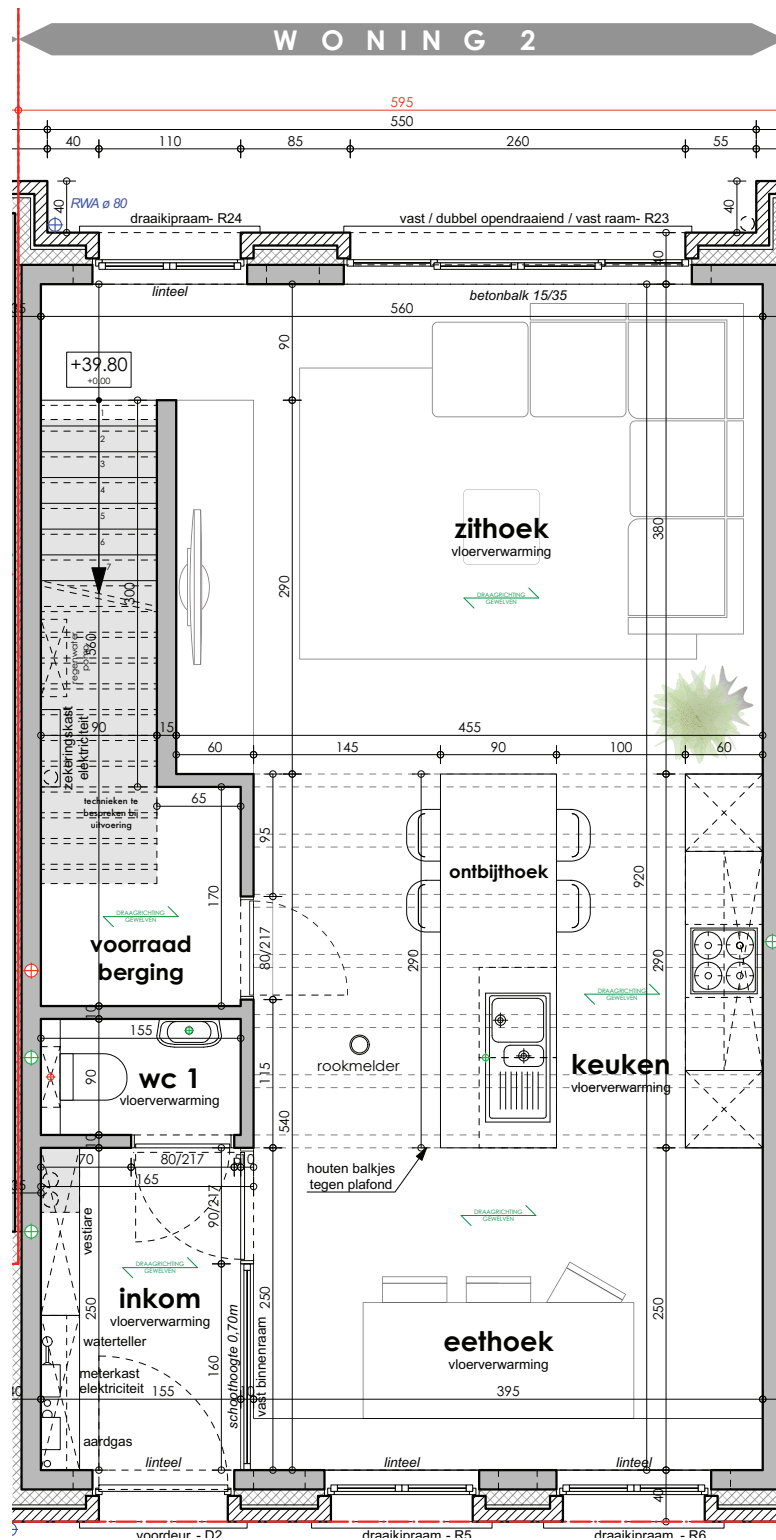

ENTIRUS REALTY

WONING 02

Gesloten woning

4 slaapkamers

Bewoonbaar 167 m²

Grondoppervlakte 105 m²

ENTIRUS REALTY

ENTIRUS REALTY